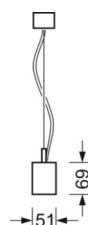

- ① Pendel-Einzelleuchte / Suspended individual luminaire
- ② Pendel-Lichtband / Suspended light run