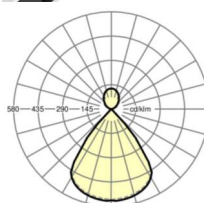

параметры

номер заказа	60635034175
код EAN	4020863419814
номер таможенного тарифа	94051190
Знак прохождения контроля	IP 20, класс защиты I, для рабочих мест за дисплеем 65°<100, F, Indoor, CE
Степень ударопрочности IK	IK02
Температура окружения	ta 25°C
Гарантийный срок	5 лет
Государственные программы поддержки	BEG - государственные субсидии для энергосберегающих зданий (действительна только для Германии)

электротехника

Балласт	Электронный драйвер (1 штука)
проводка	3x0.75mm²
Мощность системы	35W
сетевое напряжение	230V/50Hz
автоматический предохранитель (пусковой ток)	15 штук/B10, 25 штук/B16, 26 штук/C10, 42 штук/C16
класс энергосбережения/Источник света	C

Оптика

Оснастка	LED, цветопередача/оттенок света CRI ≥ 80 / 3000K
Допуск для координаты цветности (MacAdam)	3SDCM
Фотобиологическая безопасность (светильник)	RG1
Номинальный световой поток	4698lm
Срок службы LED	50000h L80/B10 (Tq 25°C)
светоотдача светильников	135lm/W
UGR поп./вдоль	15.7 / 15.6

DEEP-LINK

<https://www.regiolum.de/ru/article/60635034175>

Ссылка	LED 4700lm 830
ηLB	100 %
Φ ↓/↑	73 % / 27 %
UGR поп./вдоль	15.7 / 15.6